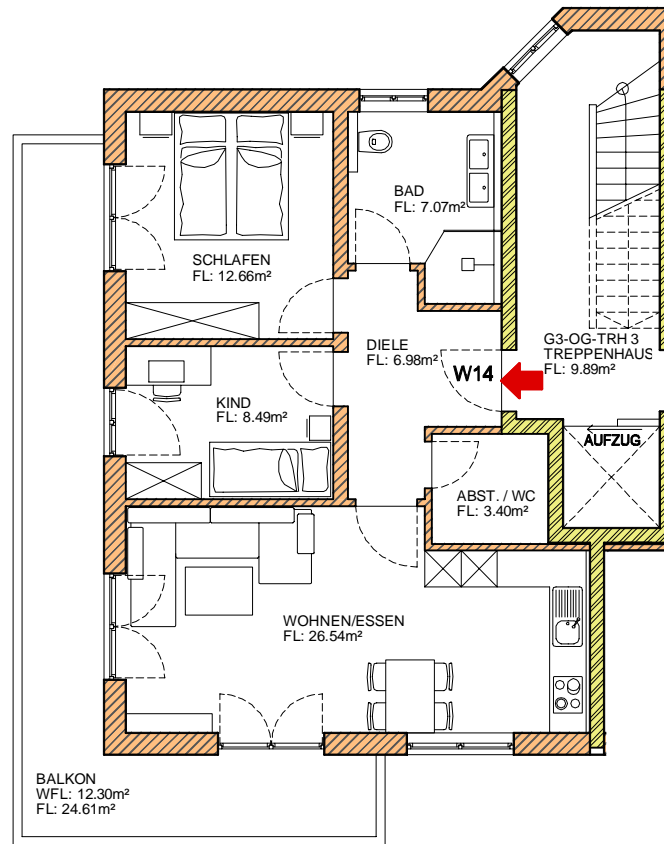

WOHNANLAGE MONDSCHHEINBAUER IN ÜBERSEE

G2-OG-W 14
WFL: 77.45m²
FL: 89.76m²

ÜBERSICHTSPLAN

OBERGESCHOSS
Gebäude 2