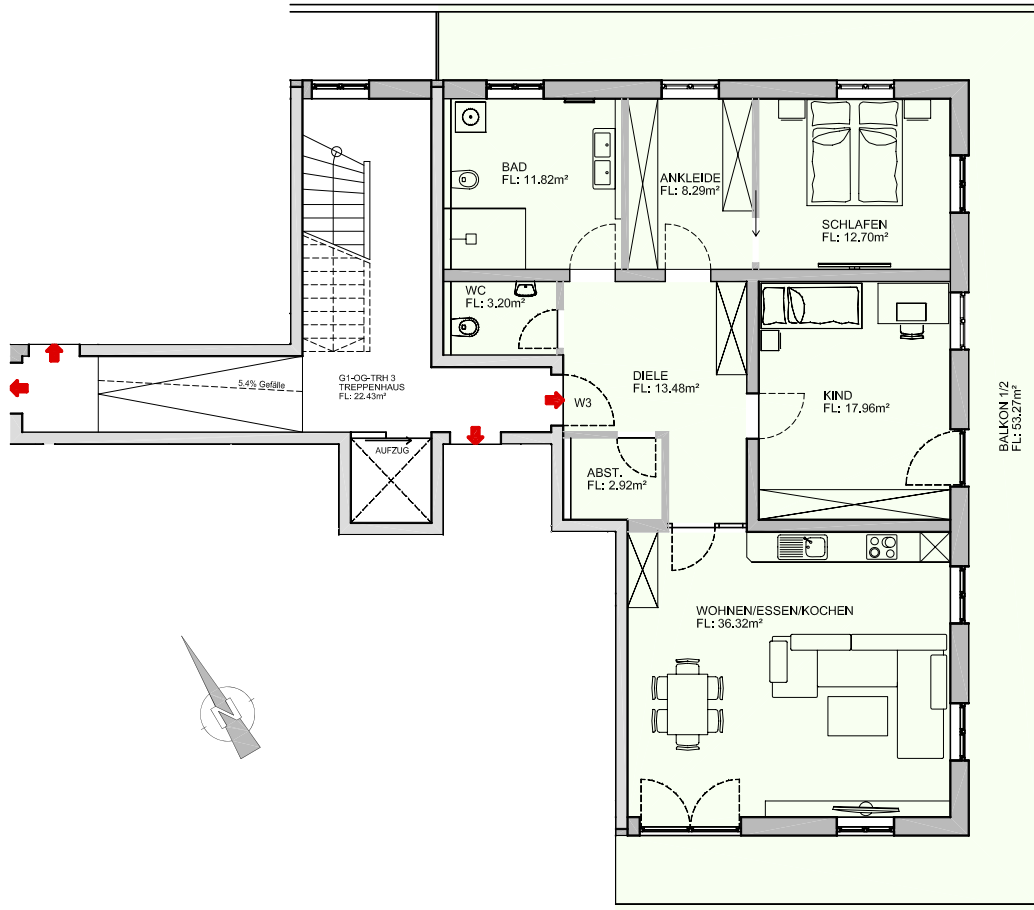

WOHNANLAGE MONDSCH EINBAUER IN ÜBERSEE

OBERGESCHOSS
WOHNUNG 3

G1-OG-W 3
WOHNFLÄCHE
WFL: 133.31m²
FL: 159.94m²

ÜBERSICHTSPLAN OBERGESCHOSS

LAGEPLAN