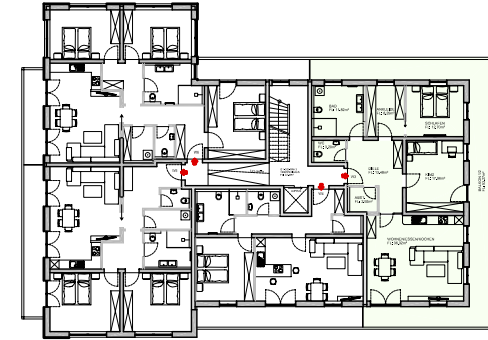

WOHNANLAGE MONDSCH EINBAUER IN ÜBERSEE

OBERGESCHOSS
WOHNUNG 3

G1-OG-W 3
WOHNFLÄCHE
WFL: 133.31m²
FL: 159.94m²

ÜBERSICHTSPLAN OBERGESCHOSS

LAGEPLAN