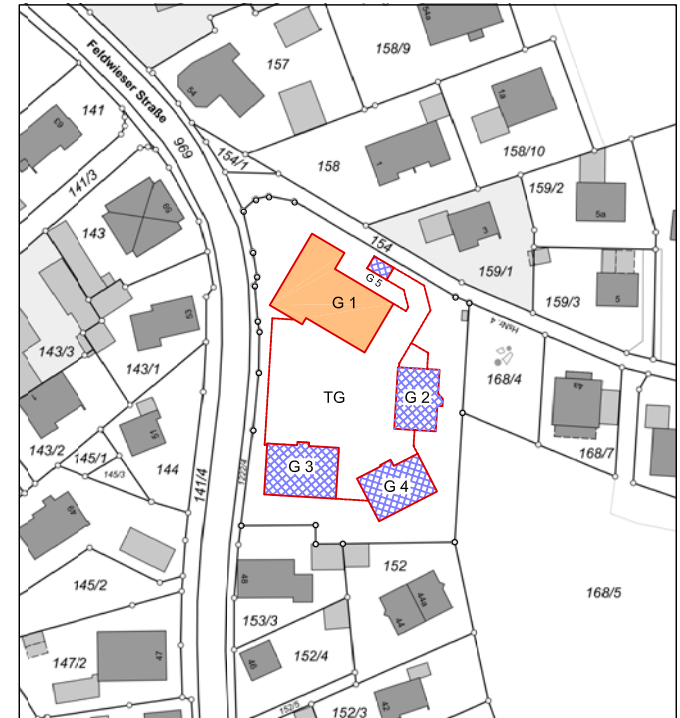

WOHNANLAGE MONDSCH EINBAUER IN ÜBERSEE

OBERGESCHOSS
WOHNUNG 3

G1-OG-W 3
WOHNFLÄCHE
WFL: 133.31m²
FL: 159.94m²

ÜBERSICHTSPLAN OBERGESCHOSS

LAGEPLAN