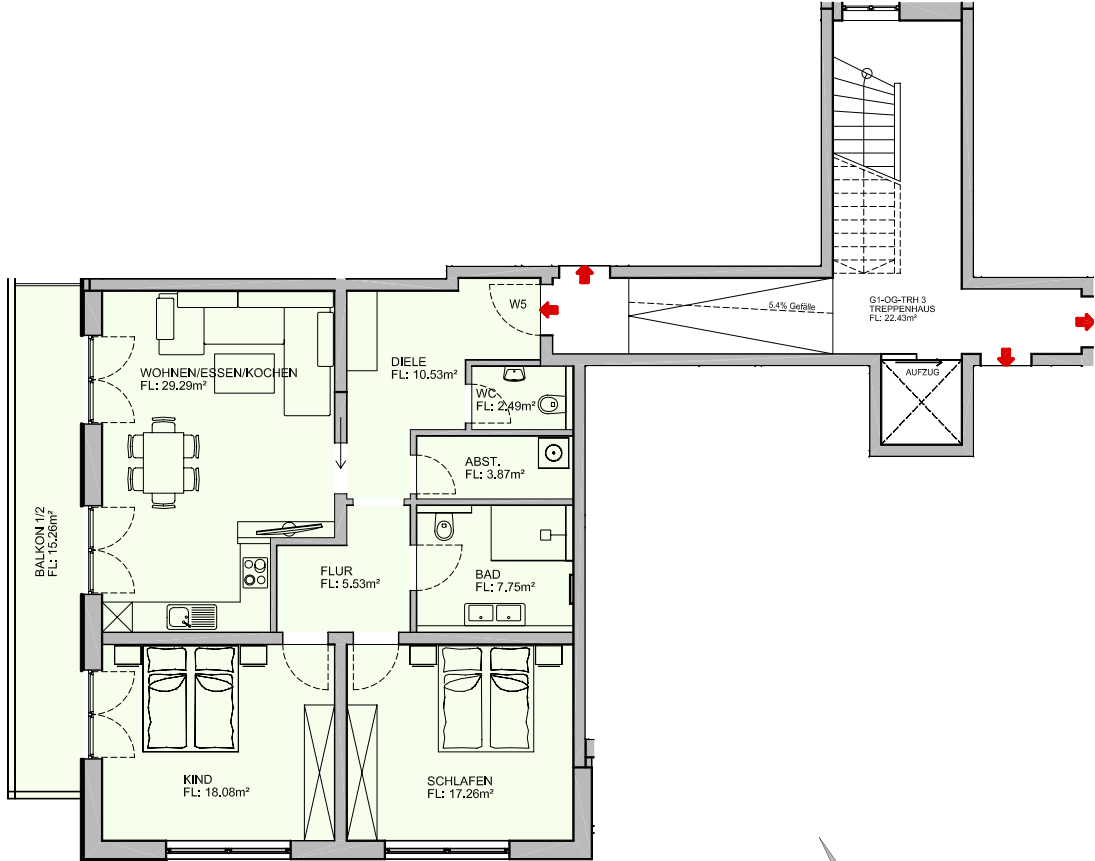

WOHNANLAGE MONDSCHHEINBAUER IN ÜBERSEE

G1-OG-W 5
 WOHNFLÄCHE
 WFL: 102,43m²
 FL: 110,06m²

ÜBERSICHTSPLAN OBERGESCHOSS

LAGEPLAN

OBERGESCHOSS
 WOHNUNG 5