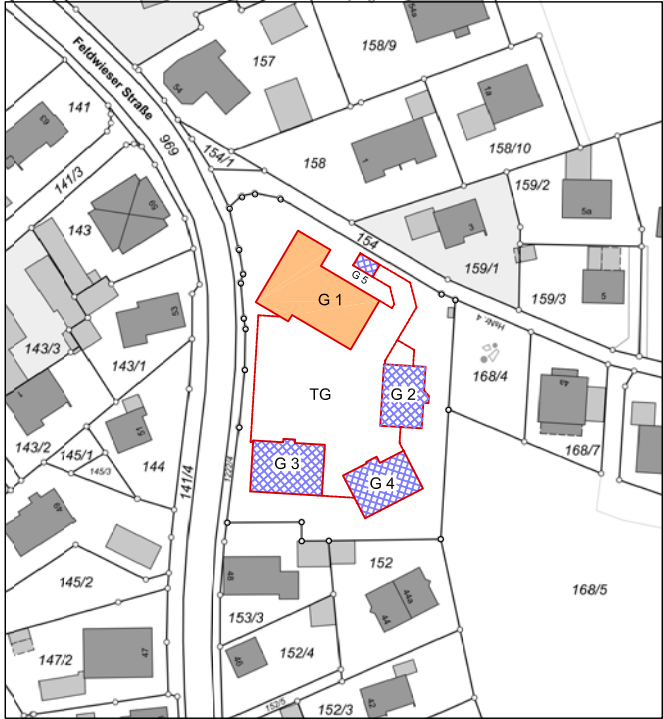

WOHNANLAGE MONDSCHHEINBAUER IN ÜBERSEE

G1-OG-W 5
 WOHNFLÄCHE
 WFL: 102,43m²
 FL: 110,06m²

ÜBERSICHTSPLAN OBERGESCHOSS

LAGEPLAN

OBERGESCHOSS
 WOHNUNG 5