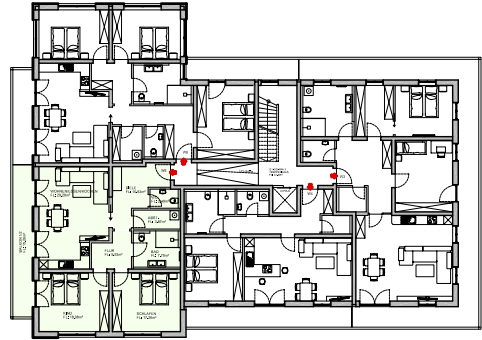

WOHNANLAGE MONDSCHHEINBAUER IN ÜBERSEE

G1-OG-W 5
 WOHNFLÄCHE
 WFL: 102,43m²
 FL: 110,06m²

ÜBERSICHTSPLAN OBERGESCHOSS

LAGEPLAN

OBERGESCHOSS
 WOHNUNG 5